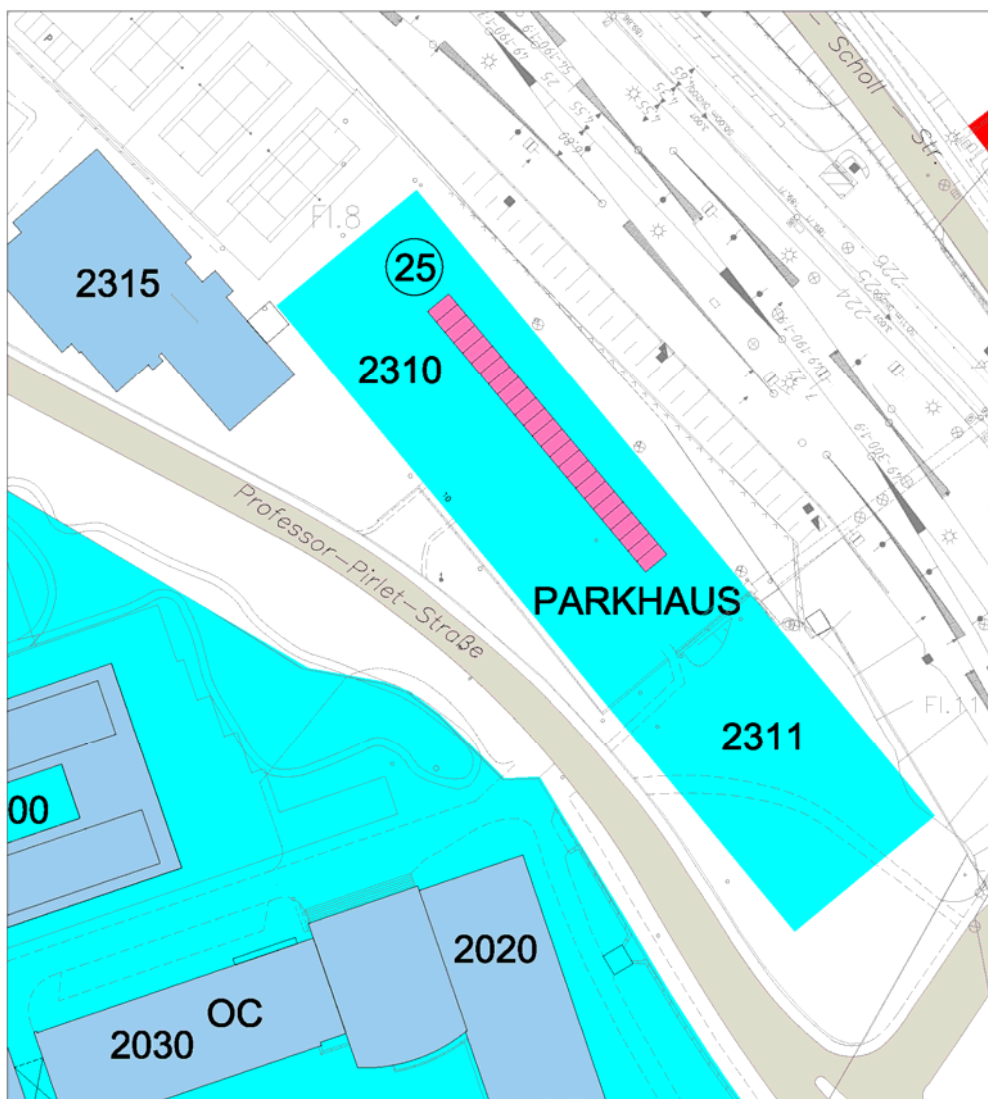

## S/Gast-Bereiche

### Wo befinden sich die S/Gast-Bereiche?

Sie finden diese Parkplätze an diesen Orten:

1. Geb.-Nr. 2310 – Parkhaus Prof.-Pirlet-Straße (25)

2. Geb.-Nr. 2165 – UMIC-Gebäude (4)

3. Geb.-Nr. 2190 – Rechen- und Kommunikationszentrum (5)