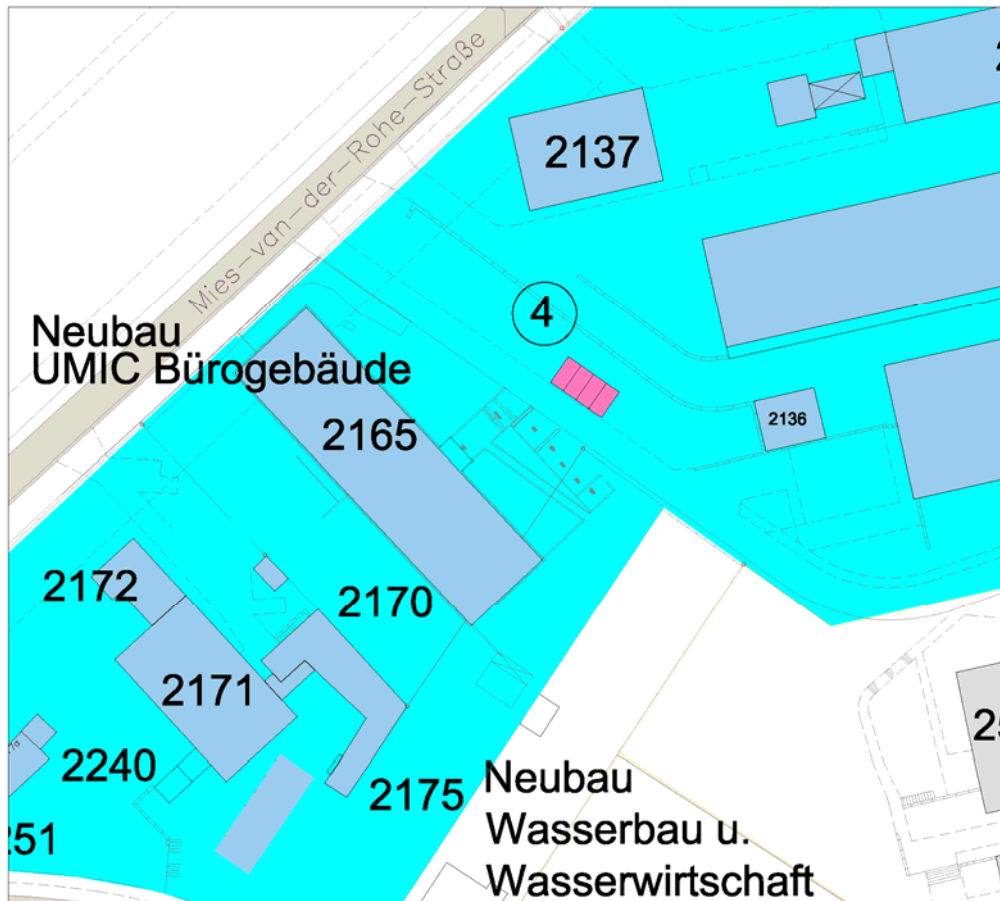

## S/Gast-Bereiche

### Wo befinden sich die S/Gast-Bereiche?

Sie finden diese Parkplätze an diesen Orten:

1. Geb.-Nr. 2310 – Parkhaus Prof.-Pirlet-Straße (25)

2. Geb.-Nr. 2165 – UMIC-Gebäude (4)

3. Geb.-Nr. 2190 – Rechen- und Kommunikationszentrum (5)