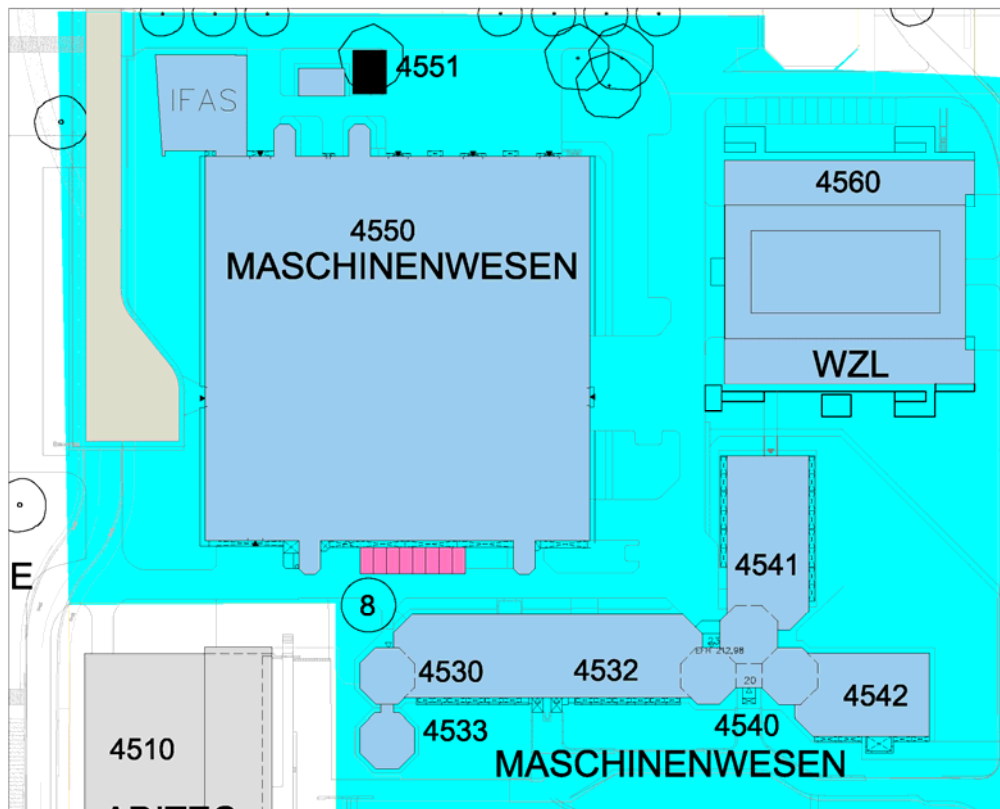

## S/Gast-Bereiche

### Wo befinden sich die S/Gast-Bereiche?

Sie finden diese Parkplätze an diesen Orten:

1. Geb.-Nr. 2310 – Parkhaus Prof.-Pirlet-Straße (25)

2. Geb.-Nr. 2165 – UMIC-Gebäude (4)

3. Geb.-Nr. 2190 – Rechen- und Kommunikationszentrum (5)

4. Geb.-Nr. 4080 – Halle Stahlbau (9)

5. Geb.-Nr. 4241 – Walter-Schottky-Haus (19)

6. Geb.-Nr. 4550 – Maschinenwesen (8)

7. Geb.-Nr. 5410 – Helmholtz (16)