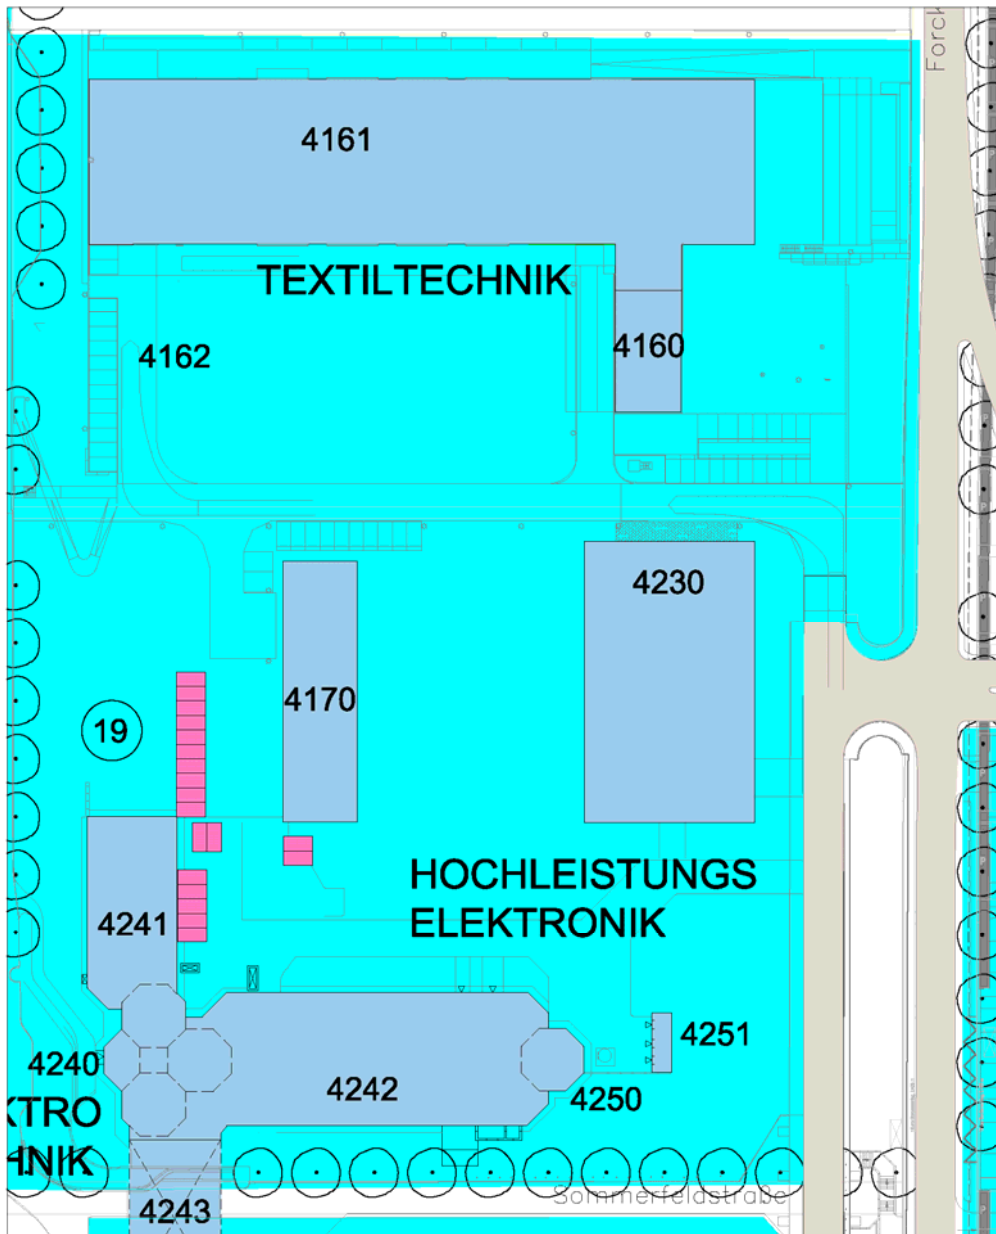

### Wo befinden sich die S/Gast-Bereiche?

Sie finden diese Parkplätze an diesen Orten:

1. Geb.-Nr. 2310 – Parkhaus Prof.-Pirlet-Straße (25)

2. Geb.-Nr. 2165 – UMIC-Gebäude (4)

3. Geb.-Nr. 2190 – Rechen- und Kommunikationszentrum (5)

4. Geb.-Nr. 4080 – Halle Stahlbau (9)

5. Geb.-Nr. 4241 – Walter-Schottky-Haus (19)

6. Geb.-Nr. 4550 – Maschinenwesen (8)

7. Geb.-Nr. 5410 – Helmholtz (16)